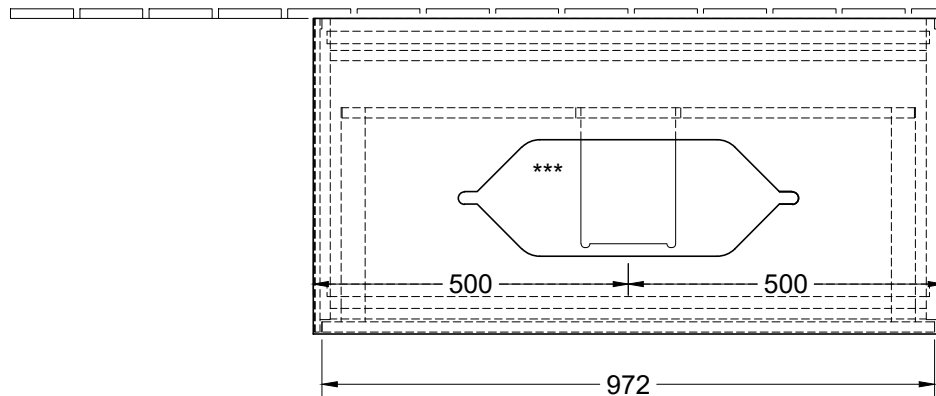

220 - 240 V

*** Ausschnitt lt. Zeichnung
BA-AWTOHLBOHL

Finion F64Z00XX		 Villeroy & Boch 1748
V01 / 18.09.2017	1:12	